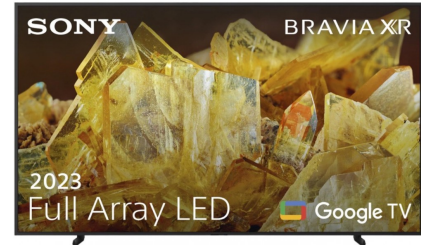

Sony Bravia XR-98X90L

Fabrikant: Sony
Model: Bravia XR-98X90L (2023)
Beschikbaarheid: Leverbaar, 2 tot 4 werkdagen

€5.559,00
Excl BTW: €4.594,21

Deze Sony Bravia XR-98X90L een 98 inch (249 cm) 4K Full Array LED TV. Voor dit formaat TV raden we een kijkafstand tussen de 299 en 423 cm aan.

Door de XR Cognitive Processor in deze TV wordt het beeld constant geoptimaliseerd op basis van cognitieve intelligentie en XR Contrast Booster 10 zorgt voor prachtige contrasten. Deze TV heeft 120Hz voor vloeiende weergave van snelle beelden en Full Array-achtergrondverlichting voor mooie weergave van donkere beelden. Een sensor zorgt ervoor dat beeld en geluid worden aangepast aan de omgeving. Bij veel licht in de kamer wordt de helderheid bijvoorbeeld verhoogd. Met Acoustic Multi Audio lijkt het geluid uit het scherm te komen en de actie op het scherm te volgen. Ook kun je de TV koppelen aan de SRS-NS7 nekspeaker of bepaalde Sony koptelefoons om een ruimtelijke geluidservaring op maat te creëren.

De 98X90L heeft een fraai design met dunne randen en een aluminium afstandsbediening met verlichting. Daarnaast draait de TV op Google TV en heeft deze een ingebouwde Chromecast en Assistant. Kijk je Netflix, dan zorgt de Netflix Calibrated Mode ervoor dat het beeld is zoals de maker het bedoeld heeft. Ook heb je toegang tot de eigen streamingdienst van Sony, Bravia Core, waarvoor je ook gratis credits krijgt.