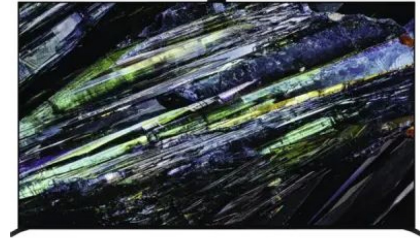

Sony XR55A95LAEP

Fabrikant: Sony
Model: XR55A95LAEP
Beschikbaarheid: Leverbaar, 2 tot 4 werkdagen

€2.747,00
Excl BTW: €2.270,25

Ontdek de ultieme kijkervaring met de **Sony XR55A95LAEP 4K HDR OLED TV**. Deze state-of-the-art televisie tilt home entertainment naar nieuwe hoogten met zijn indrukwekkende combinatie van beeld- en geluidstechnologieën. Of je nu geniet van je favoriete films, series of games, de XR55A95LAEP levert verbluffende prestaties die je zintuigen zullen prikkelen.

Het hart van deze TV wordt aangedreven door de revolutionaire Cognitive Processor XR, ontworpen om op dezelfde manier te werken als het menselijk brein. Dit resulteert in een ongekennde beeldkwaliteit met realistische kleuren, diep contrast en verbluffende helderheid. Het 4K HDR OLED-scherm biedt intense zwarttinten en ongelooflijke details, waardoor elk frame tot leven komt met adembenemende precisie.

Met Acoustic Surface Audio+ technologie dompelt de XR55A95LAEP je onder in een meeslepend geluid. De ingebouwde speakers trillen direct op het scherm, waardoor geluid letterlijk uit de actie komt. Of je nu luistert naar dialogen, soundtracks of omgevingsgeluiden, de audio-ervaring is net zo meeslepend als het visuele spektakel.