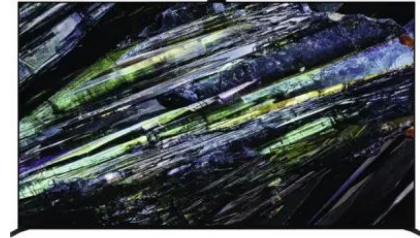

## Sony XR65A95LAEP

Fabrikant: Sony  
Model: XR65A95LAEP  
Beschikbaarheid: Leverbaar, 2 tot 4 werkdagen

**€2.969,00**  
Excl BTW: €2.453,72

Ontdek de grenzen van home entertainment met de **Sony XR65A95LAEP** 4K HDR OLED-tv. Deze meesterlijk ontworpen televisie tilt de kijkervaring naar nieuwe hoogten, dankzij geavanceerde technologieën en een verbluffend design.

Met het indrukwekkende 65-inch OLED-scherm biedt de XR65A95LAEP een adembenemende beeldkwaliteit. De innovatieve OLED-technologie zorgt voor diepe zwarttinten, levendige kleuren en een ongeëvenaard contrast. Met de 4K-resolutie en de XR Processor geniet je van haarscherpe details en vloeiende bewegingen, zelfs in de meest actievollere scènes.

De Acoustic Surface Audio+ technologie dompelt je onder in een meeslepende geluidservaring. Het scherm zelf fungeert als luidspreker, waardoor het geluid direct uit het scherm komt. Met Dolby Atmos wordt het geluid driedimensionaal, waardoor je het gevoel hebt midden in de actie te zitten. Of je nu films kijkt, games speelt of naar muziek luistert, het geluid van de XR65A95LAEP maakt de ervaring compleet.