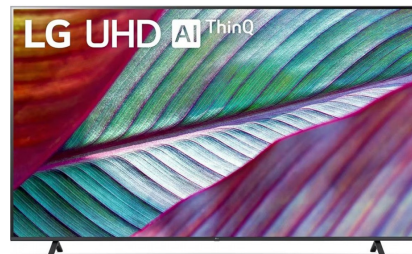

LG 75UR76006LL

Fabrikant: LG
Model: 75UR76006LL
Beschikbaarheid: Leverbaar, 2 tot 4 werkdagen

€799,00
Excl BTW: €660,33

Ontdek de indrukwekkende LG 75UR76006LL, een 75-inch Ultra HD 4K Smart LED TV die entertainment naar nieuwe hoogten tilt. Deze slanke en stijlvolle televisie biedt een meeslepende kijkervaring met verbluffende beeldkwaliteit en geavanceerde functies.

Met zijn haarscherpe 4K-resolutie worden details tot leven gebracht, waardoor elke scène levendig en realistisch wordt weergegeven. Geniet van rijke, levendige kleuren en diepe zwarttinten dankzij de geavanceerde beeldtechnologieën van LG. Of je nu films, series, sport of games bekijkt, de LG 75UR76006LL zorgt voor een visueel spektakel.

Kortom, de LG 75UR76006LL is niet zomaar een televisie; het is een entertainmenthub die jouw kijkervaring transformeert. Ontdek het plezier van haarscherpe beelden, slimme functies en hoogwaardig design met deze indrukwekkende 75-inch Ultra HD 4K Smart LED TV.

Product eigenschappen:

Fysieke kenmerken	
Energielabel	F
EAN	8806084737175
Gewicht	31.80 kg
Afmeting (HxBxD)	102.70cm x 167.80cm x 36.10cm

Specificaties:

Belangrijkste specificaties	
Beelddiagonaal	75 inch (189 cm)
Beeldkwaliteit	4K Ultra HD
Beeld	
Display technologie	LED
Resolutie (TV)	3840x2160
Smart TV platform	WebOS
Design	
Basiskleur	Zwart