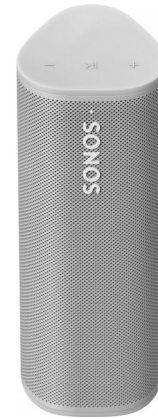

## Sonos Roam SL Wit

Fabrikant: Sonos  
Model: Roam SL Wit  
Beschikbaarheid: Leverbaar, 2 tot 4 werkdagen

**€179,00**  
Excl BTW: €147,93

Geniet echt overal van de mooiste muziek in Sonos-kwaliteit met de **Sonos Roam SL**. Deze wifi- en bluetooth-speaker van Sonos is klein en licht genoeg om overal mee naartoe te nemen. Thuis luister je via wifi met alle eigenschappen die je van Sonos gewend bent en buiten luister je via bluetooth. En natuurlijk altijd met de grootse geluidskwaliteit waar Sonos voor staat.

### Voordelen van de Sonos Roam - Wit

- Echt compact en licht ontwerp – ideaal om altijd bij je te hebben
- Tot 10 uur luisterplezier per volle accu
- Waterdicht, stof- en schokbestendig (IP67)
- Geen microfoons - Ideaal voor de privacyliefhebber

### Sonos Roam SL: jouw favoriete muziek, thuis en on-the-go

In de woonkamer, de keuken, op je thuishokantoor of in de slaapkamer. En nu ook in de tuin, in het park, op het strand of op vakantie. Met de Sonos Roam SL luister je overal naar de mooiste muziek. Thuis luister je lekker makkelijk via wifi, waardoor je in een handomdraai een multiruumopstelling maakt en je hele huis vult met muziek. Ga je de deur uit, dan maakt de Sonos Roam SL direct verbinding met jouw smartphone, zodat je geen instellingen hoeft te wijzigen en direct verder kan luisteren. En kom je weer thuis, dan maakt de Roam weer automatisch verbinding met wifi zodat je weer gebruik kan maken van alle voordelen van het Sonos-systeem.

### De hele dag, overal en altijd het mooiste geluid

Met de Sonos Roam geniet je altijd van het beste. De accu van deze speaker houdt het tot wel 10 uur vol, wat meer dan genoeg is om een hele dag buiten in de zon te genieten van muziek. Daarnaast is de Roam volledig waterdicht, stofbestendig en kan je speaker tegen een stootje. Zo is het dus geen probleem als je overvallen wordt door een regenbui, muziek luistert op het strand of als je tijdens het dansen de speaker per ongeluk omgooit.