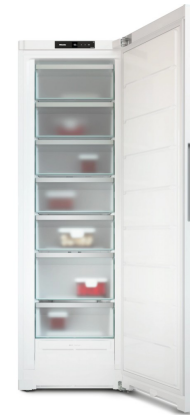

Miele FN 4372 D WS-1

Fabrikant: Miele
Model: FN4372D WS-1
Beschikbaarheid: Leverbaar, 2 tot 4 werkdagen

€1.219,00
Excl BTW: €1.007,44

Deze **Miele FN 4372 D WS-1 vrijstaande vrieskast** combineert innovatieve technologie met praktisch design voor optimale prestaties. Dankzij het NoFrost-systeem hoef je nooit meer te ontdooien, terwijl de XXL-box ruimte biedt voor extra grote diepvriesproducten. Het greeploze design met geïntegreerde greep zorgt voor een strakke uitstraling en gemakkelijke bediening. Met SuperFrost vries je levensmiddelen snel en energiezuinig in, en de flexibele VarioRoom past zich aan jouw opslagbehoeften aan. Bovendien maakt Miele@home slimme connectiviteit mogelijk, zodat je de vrieskast eenvoudig kunt integreren in je smart home.

Voordelen van de Miele FN 4372 D WS-1

- NoFrost-technologie voor ijsvrij gebruik
- XXL-box voor grote diepvriesproducten
- Greeploos design met geïntegreerde greep
- SuperFrost voor snel en zuinig invriezen
- VarioRoom voor flexibele indeling

XXL-box en VarioRoom

Met de XXL-box kun je grote diepvriesproducten moeiteloos opbergen, terwijl de VarioRoom flexibele indeling mogelijk maakt. Deze functies zorgen voor maximale benutting van de ruimte, zodat je altijd voldoende opslagcapaciteit hebt, ongeacht de grootte van je voorraad.