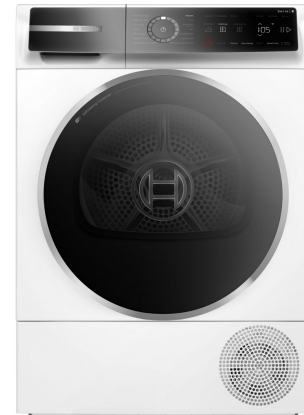

Bosch WQB246CPNL

Fabrikant: Bosch
Model: Bosch WQB246CPNL
Beschikbaarheid: Leverbaar, 2 tot 4 werkdagen

€1.279,00
Excl BTW: €1.057,02

Deze **Bosch WQB246CPNL warmtepompdroger** biedt uitzonderlijke zuinigheid en zorgvuldigheid voor al uw wasgoed. Dankzij de innovatieve Self Cleaning condensor geniet u van een constant laag energieverbruik zonder dat u zich zorgen hoeft te maken over pluisaanslag. De Auto Dry functie zorgt ervoor dat elk programma automatisch stopt bij de perfecte droogtegraad, terwijl Iron Assist uw kleding perfect voorbereidt om te strijken. Met de intelligente Smart Dry technologie en Home Connect integratie wordt drogen een moeiteloze en slimme ervaring.

Self Cleaning Condensor

De geavanceerde Self Cleaning condensor spoelt zichzelf automatisch schoon om pluisaanslag te voorkomen. Dit technische hoogstandje zorgt voor een constant hoge droogprestatie en een laag energieverbruik gedurende de volledige levensduur van de droger, wat u aanzienlijke besparingen op uw energierekening oplevert.