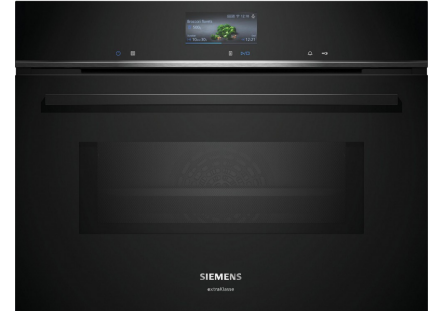

## Siemens CM776GMB1F

Fabrikant: Siemens  
Model: CM776GMB1F  
Beschikbaarheid: Leverbaar, 2 tot 4 werkdagen

**€1.699,00**  
Excl BTW: €1.404,13

Ontdek de veelzijdigheid van de **Siemens CM776GMB1F** inbouwoven met magnetron, die met een inhoud van 45 liter goed aansluit op uw culinaire behoeften. Met deze oven met magnetron functie kunt u moeiteloos een breed scala aan gerechten kunt bereiden.

De intelligente varioSpeed bakoven met magnetron voorzien van Oven Assistent met Voice Control (i.c.m. Home Connect en Amazon Alexa) voor intuïtieve programma-instelling en activeClean voor moeiteloze ovenreiniging.

### Product eigenschappen:

Fysieke kenmerken	
Energielabel	
EAN	4242003961452
Gewicht	36.20 kg
Afmeting (HxBxD)	45.50cm x 59.40cm x 54.80cm

**Specificaties:**

<b>Belangrijkste specificaties</b>	
Nishoogte	45 cm
Type	Combi oven
Reiniging	Pyrolyse, Hydrolyse
Magnetronvermogen	900 W
Type magnetron	Oven met magnetron
Kleur	Zwart
<b>Algemeen</b>	
Plaatsing apparaat	Inbouw
Serie	iQ700
Type magnetron	Oven met magnetron
Gebruik	Huishoudelijk
Modellijn	Lijnmodel
<b>Eigenschappen</b>	
Netto inhoud totaal	45 liter
<b>Programma's en functies</b>	
Aantal ovenfuncties	19
Ovenfuncties	4D hetelucht, Boven- en onderwarmte, Boven- en onderwarmte zacht, Circulatiegrill, coolStart, Grootvlakgrill, Kleinvlakgrill, Langzaam garen, Magnetron, Onderwarmte, Pizzastand, Voorverwarmen, Warmhouden, Zachte hetelucht
Vermogensstanden magnetron	90 W, 180 W, 360 W, 600 W, boost W
<b>Comfort en ergonomie</b>	
Binnenverlichting	Ja
<b>Bediening</b>	
Type display	TFT
Display	Ja