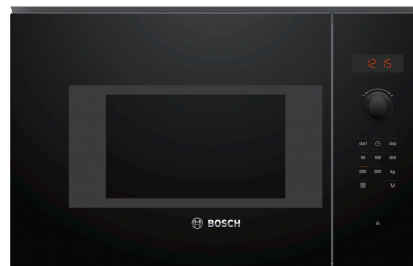

## Bosch BFL523MB1F

Fabrikant: Bosch  
Model: BFL523MB1F  
Beschikbaarheid: Leverbaar, 2 tot 4 werkdagen

**€430,00**  
Excl BTW: €355,37

Deze fraaie **Bosch BFL523MB1F** inbouw magnetron heeft een inhoud van 20 liter. Deze veelzijdige inbouw magnetron beschikt over 5 magnetronvermogens. De inbouw magnetron voor een 38 cm nis: voor het extra snel ontdooien, opwarmen en bereiden van gerechten.

- Auto Pilot7: ieder gerecht is een gegarandeerd succes dankzij 7 automatische programma's.
- Bediening met rood leddisplay: gemakkelijk in gebruik dankzij de handige draaiknop om de tijd in te stellen.
- Verzinkbare draaiknoppen: maakt de voorkant van je oven stijlvol en makkelijk schoon te maken.
- Roestvrijstalen binnenruimte: maak de binnenkant makkelijk schoon dankzij het gladde oppervlak zonder scherpe randen.
- Cleaning Assistance neemt jou het schoonmaakwerk uit handen bij een licht bevulde magnetron.

### Product eigenschappen:

Fysieke kenmerken	
Energielabel	
EAN	4242005476541
Gewicht	13.40 kg
Afmeting (HxBxD)	38.20cm x 59.40cm x 31.70cm

**Specificaties:**

<b>Beknopte specificaties</b>	
Nishoogte	38 cm
Magnetronvermogen	800 W
Netto inhoud totaal	20 liter
Type magnetron	Solo-magnetron
<b>Algemeen</b>	
Bouwworm	Inbouw
Serie	Serie   4
Type magnetron	Solo-magnetron
Gebruik	Huishoudelijk
Modellijn	Lijnmodel
<b>Eigenschappen</b>	
Netto inhoud totaal	20 liter
<b>Programma's en functies</b>	
Ovenfuncties	Magnetron
Vermogensstanden magnetron	90 W, 180 W, 360 W, 600 W, 800 W
<b>Comfort</b>	
Binnenverlichting	Ja
<b>Bediening</b>	
Uitvoering display	LCD, LED
Display	Ja
<b>Aansluiting</b>	
Aansluitspanning	230-240 V
Aansluitwaarde	1270 W
Lengte aansluitsnoer	130 cm
Type stekker	Schuko