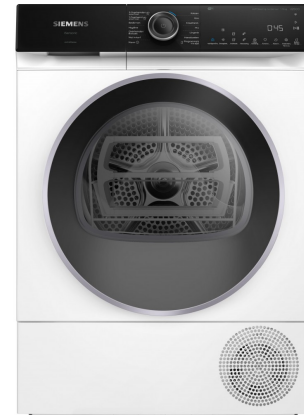

Siemens WQ45H2A9NL

Fabrikant: Siemens
Model: WQ45H2A9NL ExtraKlasse
Beschikbaarheid: Leverbaar, 2 tot 4 werkdagen

€959,00
Excl BTW: €792,56

De **Siemens WQ45H2A9NL extraKlasse** is een betrouwbare en degelijke warmtepompdroger met een vulgewicht van 9 kg. Deze wasdroger is ontworpen om efficiënt te presteren en heeft daarbij een geluidsniveau van 63 dB, waardoor hij comfortabel in gebruik is. Wat betreft energie-efficiëntie presteert deze droger uitstekend en heeft hij het energielabel gekregen. Dit maakt hem niet alleen krachtig in zijn prestaties, maar ook zuinig in het energieverbruik.

De intelligente droger voor snel en zorgvuldig drogen met zuinig A+++ label, smartFinish en intelligent dry via Home Connect.

- selfCleaning condensor: zelfreinigende condensor voor perfecte resultaten en een laag energieverbruik.
- Home Connect: gebruik Home Connect voor de bediening van je droger, waar je ook bent.
- Remote Monitoring: Houd je droger in de gaten
- Bediening op afstand: stuur je wasmachine en droger aan vanaf je telefoon.
- Voice control: Je droger doet precies wat je zegt.

Product eigenschappen:

Fysieke kenmerken	
Energielabel	A+++
EAN	4242003949795
Gewicht	54.70 kg
Afmeting (HxBxD)	84.20cm x 59.80cm x 59.90cm

Specificaties:

Belangrijkste specificaties	
Vulgewicht	9 kg
Geluidsniveau	Zeer stil - 63 dB
Algemeen	
Plaatsing apparaat	Vrijstaand
Serie	iQ500
Type wasmachine	Voorlader
Gebruik	Huishoudelijk
Modellijn	Extraklasse
Programma's en functies	
Specifieke droogprogramma's	Katoen, Overhemden, Eco, Lingerie, Handdoeken, smartFinish: 1 overhemd, smartFinish: 5 overhemden, Mix, Kreukherstellend, Wol drogen in korf, Tijdprogramma warm
Comfort en ergonomie	
Binnenverlichting	Ja
Resttijdindicatie	Ja
Zelfreinigende condensor	Ja
Condensafvoer	Via waterafvoer, Opvang in reservoir
Indicators	Legen condensbak, Reinigen filters
Aansluitingen	
Aansluitspanning	220-240 V
Aansluitwaarde	600 W
Lengte aansluitsnoer	145.0 cm
Type stekker	Schuko
Design	
Basiskleur	Wit