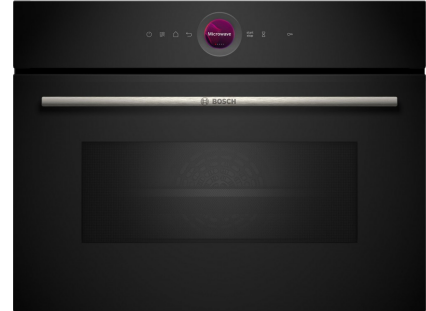

Bosch CEG732XB1

Fabrikant: Bosch
Model: CEG732XB1
Beschikbaarheid: Leverbaar, 2 tot 4 werkdagen

€1.179,00
Excl BTW: €974,38

Deze **Bosch CEG732XB1** is een inbouw combi-magnetron met een inhoud van 36 liter. Met een vermogen van maximaal 1000 W kun je met de Bosch CEG732XB1 eenvoudig je maaltijden opwarmen. Maak heerlijke ovensgerechtten met een maximum-temperatuur van 300 graden.

Deze magnetron met grill is eenvoudig in te bouwen, heeft een nishoogte van 45 centimeter en kan fraai gecombineerd worden met andere inbouwapparaten uit dezelfde serie. Praktisch is de overzichtelijke bediening door middel van touch control. Prettig bij dagelijks gebruik is de heldere verlichting in de binnenruimte van de magnetron met grill.

TFT-Display

De regelaar van het TFT display bestaat uit een bedieningsring waarmee je de instellingen bepaalt. Het kleurendisplay geeft de symbolen duidelijk en helder weer. Zo zie je in een oogopslag de juiste instellingen en wat de oven aan het doen is.