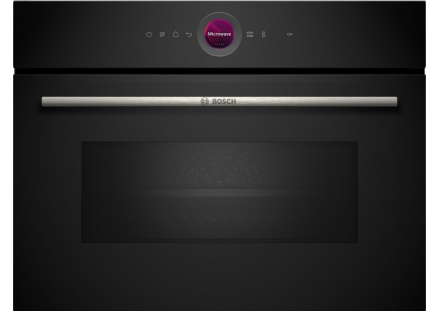

Bosch CEG732XB1

Fabrikant: Bosch
Model: CEG732XB1
Beschikbaarheid: Leverbaar, 2 tot 4 werkdagen

€1.179,00
Excl BTW: €974,38

Deze **Bosch CEG732XB1** is een inbouw combi-magnetron met een inhoud van 36 liter. Met een vermogen van maximaal 1000 W kun je met de Bosch CEG732XB1 eenvoudig je maaltijden opwarmen. Maak heerlijke ovensgerechtten met een maximum-temperatuur van 300 graden.

Deze magnetron met grill is eenvoudig in te bouwen, heeft een nishoogte van 45 centimeter en kan fraai gecombineerd worden met andere inbouwapparaten uit dezelfde serie. Praktisch is de overzichtelijke bediening door middel van touch control. Prettig bij dagelijks gebruik is de heldere verlichting in de binnenruimte van de magnetron met grill.

TFT-Display

De regelaar van het TFT display bestaat uit een bedieningsring waarmee je de instellingen bepaalt. Het kleurendisplay geeft de symbolen duidelijk en helder weer. Zo zie je in een oogopslag de juiste instellingen en wat de oven aan het doen is.