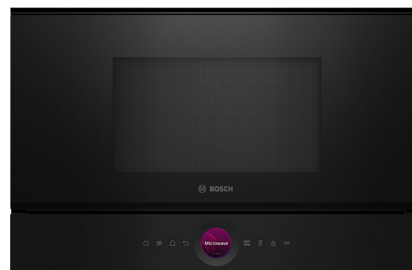

Bosch BFR7221B1

Fabrikant: Bosch
Model: BFR7221B1
Beschikbaarheid: Leverbaar, 2 tot 4 werkdagen

€849,00
Excl BTW: €701,65

Deze **Bosch BFR7221B1** is een compacte rechtsdraaiende inbouw magnetron geschikt voor plaatsing in een bovenkast en uitgevoerd in de kleur zwart. De compacte magnetron heeft een nishoogte van 38 cm. Dankzij zijn inverter Technologie heb je een constant magnetronvermogen voor het geleidelijk opwarmen van voedsel. Ook heeft de magnetron een Boost-functie voor snel en eenvoudig opwarmen van gerechten.

Dit inbouw model is voorzien van een magnetron vermogen van 900 Watt, een inhoud van 21 liter en is eenvoudig te openen door middel van een knop. Het vermogen is in verschillende standen instelbaar, waaronder een lager vermogen voor het ontdooien. De magnetron is eenvoudig in te bouwen, heeft een nishoogte van 36.2 centimeter en kan fraai gecombineerd worden met andere inbouwapparaten uit dezelfde serie. Praktisch is de overzichtelijke bediening door middel van touch control. Prettig bij dagelijks gebruik is de heldere verlichting in de binnenruimte van de magnetron.

Belangrijkste eigenschappen op een rij:

- Digital Control Ring: de simpele en innovatieve manier om oveninstellingen te selecteren.
- TFT-Touchdisplay: eenvoudige bediening dankzij de innovatieve Digital Control Ring en TFT-touchscreen.
- Roestvrijstalen binnenruimte: maak de binnenkant makkelijk schoon dankzij het gladde oppervlak zonder scherpe randen.
- Auto Pilot 7: ieder gerecht is een gegarandeerd succes dankzij 7 automatische programma's.
- Magnetron Boost-functie: snel en makkelijk verwarmen.

Aansluiting	
Type stekker	Schuko
Technisch	
Draairichting deur	Rechts
Design	
Basiskleur	Zwart
Specificaties	
Aantal vermogensstanden	5
Maximale magnetronvermogen	900 W
Uitgestelde start	Nee
Onderhoud en reiniging	
Type reinigingssysteem	Hydrolyse
Maten en gewicht	
Commerciële breedte	60 cm