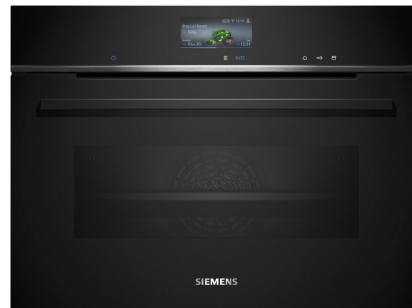

## Siemens CS736G1B2

Fabrikant: Siemens  
Model: CS736G1B2  
Beschikbaarheid: Leverbaar, 2 tot 4 werkdagen

**€1.422,00**  
Excl BTW: €1.175,21

Deze fraai gebouwde **Siemens CS736G1B2** inbouw combi-stoomoven heeft een ruime oveninhoud van 47 liter. Deze veelzijdige combi-stoomoven beschikt over 21 verwarmingssystemen waarmee u een veelvoud aan gerechten kunt bereiden. Verder gaat deze Siemens oven spaarzaam om met energie wat beloond is met een zuinig energielabel A+.

### Product eigenschappen:

Fysieke kenmerken	
Energielabel	A+
EAN	4242003901458
Gewicht	34.90 kg
Afmeting (HxBxD)	45.50cm x 59.40cm x 54.80cm

**Specificaties:**

<b>Belangrijkste specificaties</b>	
Nishoogte	45 cm
Type	Combi-stoomoven
Reiniging	Hydrolyse
Kleur	Zwart
<b>Algemeen</b>	
Plaatsing apparaat	Inbouw
Serie	iQ700
Type oven	Combi-stoomoven
Gebruik	Huishoudelijk
Modellijn	Lijnmodel
<b>Eigenschappen</b>	
Netto inhoud totaal	47 liter
<b>Programma's en functies</b>	
Aantal ovenfuncties	21
Ovenfuncties	4D hetelucht, Boven- en onderwarmte, Boven- en onderwarmte zacht , Circulatiegrill, Deep-frozen food special, gistdeeg laten rijzen, Grootvlakgrill, Hetelucht mild, Kleinvlakgrill, Langzaam garen, Onderwarmte, Ontdooien met stoom, Pizzastand, regenereren, Stoom, Voorverwarmen, Warmhouden
<b>Comfort en ergonomie</b>	
Binnenverlichting	Ja
<b>Aansluitingen</b>	
Aansluitspanning	220-240 V
Aansluitwaarde	3300 W
<b>Technisch</b>	
Minimale temperatuur	30°C
Maximale temperatuur	250°C
Draairichting deur	Onder