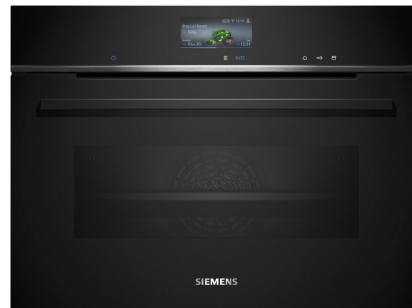

## Siemens CS736G1B1

Fabrikant: Siemens  
Model: CS736G1B1  
Beschikbaarheid: Leverbaar, 2 tot 4 werkdagen

**€1.749,00**  
Excl BTW: €1.445,45

Deze fraai gebouwde **Siemens CS736G1B1** inbouw combi-stoomoven heeft een ruime oveninhoud van 47 liter. Deze veelzijdige combi-stoomoven beschikt over 21 verwarmingssystemen waarmee u een veelvoud aan gerechten kunt bereiden. Verder gaat deze Siemens oven spaarzaam om met energie wat beloond is met een zuinig energielabel A+.

### Product eigenschappen:

Fysieke kenmerken	
Energielabel	A+
EAN	4242003901441
Gewicht	34.90 kg
Afmeting (HxBxD)	45.50cm x 59.40cm x 54.80cm

**Specificaties:**

<b>Belangrijkste specificaties</b>	
Nishoogte	45 cm
Type	Combi-stoomoven
Reiniging	Hydrolyse
Kleur	Zwart
<b>Algemeen</b>	
Plaatsing apparaat	Inbouw
Serie	iQ700
Type oven	Combi-stoomoven
Gebruik	Huishoudelijk
Modellijn	Lijnmodel
<b>Eigenschappen</b>	
Netto inhoud totaal	47 liter
<b>Programma's en functies</b>	
Aantal ovenfuncties	21
Ovenfuncties	4D hetelucht, Boven- en onderwarmte, Boven- en onderwarmte zacht , Circulatiegrill, Deep-frozen food special, gistdeeg laten rijzen, Grootvlakgrill, Hetelucht mild, Kleinvlakgrill, Langzaam garen, Onderwarmte, Ontdooien met stoom, Pizzastand, regenereren, Stoom, Voorverwarmen, Warmhouden
<b>Comfort en ergonomie</b>	
Binnenverlichting	Ja
<b>Aansluitingen</b>	
Aansluitspanning	220-240 V
Aansluitwaarde	3300 W
<b>Technisch</b>	
Minimale temperatuur	30°C
Maximale temperatuur	250°C
Draairichting deur	Onder