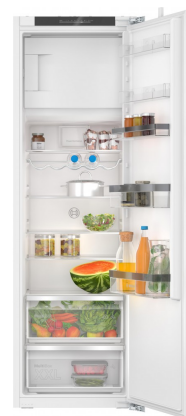

Bosch KIL82VFE0

Fabrikant: Bosch
Model: KIL82VFE0
Beschikbaarheid: Leverbaar, 2 tot 4 werkdagen

€1.169,00
Excl BTW: €966,12

Deze **Bosch KIL82VFE0** inbouw koelkast heeft een totale netto inhoud van 280 ltr. De koelkast heeft een zuinig energielabel E en een geluidsniveau van 35 dB. Energiezuinige LED verlichting verlicht de binnenzijde helder en gelijkmatig.

Deze koelkast is uitgerust met een vriesvak aan de binnenzijde van het koelgedeelte. Deze inbouw koelkast heeft een **nishoogte van 178 cm** en het meubelpaneel van uw keuken monteert u met een **deur-op-deur systeem**.

De ruimtelijke inbouwkoelkast met extra groot **** vriesvak, Multi Box XXL lade voor groente en fruit en deuralarm biedt ideale opslag.

- Ledverlichting: al je etenswaren perfect zichtbaar.
- SuperKoelen-functie: koelt nieuwe etenswaren in de koelkast sneller zodat reeds gekoelde producten koud blijven.
- Plateaus van veiligheidsglas: extra sterke, stabiele plateaus van veiligheidsglas voor het veilig bewaren van al je etenswaren.
- Extra stabiele deurvakken: hoger en flexibeler voor extra ruimte en stabiliteit.

| Technisch | |
|--------------------------------------|-----------------------------|
| Scharnieren verwisselbaar | Ja |
| Draairichting deur | Rechts |
| Design | |
| Basiskleur | Wit |
| Aantal deuren | 1 deur |
| Specificaties | |
| Aantal deurvakken | 5 |
| Aantal draagplateaus in koelgedeelte | 5 |
| Bewaartijd bij stroomuitval | 18 uur |
| Invriesvermogen in 24 uur | 2.5 kg/24u |
| Temperatuurregeling | Digitaal - temperatuurkeuze |
| Lamptype | LED |
| Prestaties en verbruik | |
| Energieverbruik per jaar | 177 kWh |
| Geluidsniveau | 35 dB |
| Zekerheid | |
| Alarmsignaal open deur | Nee |
| Toebehoren en accessoires | |
| Flessenrooster | Ja |