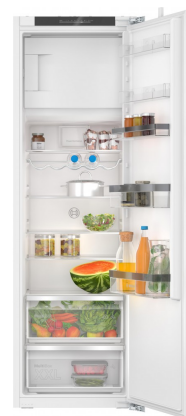

Bosch KIL82VFE0

Fabrikant: Bosch
Model: KIL82VFE0
Beschikbaarheid: Leverbaar, 2 tot 4 werkdagen

€1.169,00
Excl BTW: €966,12

Deze **Bosch KIL82VFE0** inbouw koelkast heeft een totale netto inhoud van 280 ltr. De koelkast heeft een zuinig energielabel E en een geluidsniveau van 35 dB. Energiezuinige LED verlichting verlicht de binnenzijde helder en gelijkmatig.

Deze koelkast is uitgerust met een vriesvak aan de binnenzijde van het koelgedeelte. Deze inbouw koelkast heeft een **nishoogte van 178 cm** en het meubelpaneel van uw keuken monteert u met een **deur-op-deur systeem**.

De ruimtelijke inbouwkoelkast met extra groot **** vriesvak, Multi Box XXL lade voor groente en fruit en deuralarm biedt ideale opslag.

- Ledverlichting: al je etenswaren perfect zichtbaar.
- SuperKoelen-functie: koelt nieuwe etenswaren in de koelkast sneller zodat reeds gekoelde producten koud blijven.
- Plateaus van veiligheidsglas: extra sterke, stabiele plateaus van veiligheidsglas voor het veilig bewaren van al je etenswaren.
- Extra stabiele deurvakken: hoger en flexibeler voor extra ruimte en stabiliteit.

Technisch	
Scharnieren verwisselbaar	Ja
Draairichting deur	Rechts
Design	
Basiskleur	Wit
Aantal deuren	1 deur
Specificaties	
Aantal deurvakken	5
Aantal draagplateaus in koelgedeelte	5
Bewaartijd bij stroomuitval	18 uur
Invriesvermogen in 24 uur	2.5 kg/24u
Temperatuurregeling	Digitaal - temperatuurkeuze
Lamptype	LED
Prestaties en verbruik	
Energieverbruik per jaar	177 kWh
Geluidsniveau	35 dB
Zekerheid	
Alarmsignaal open deur	Nee
Toebehoren	
Flessenrooster	Ja