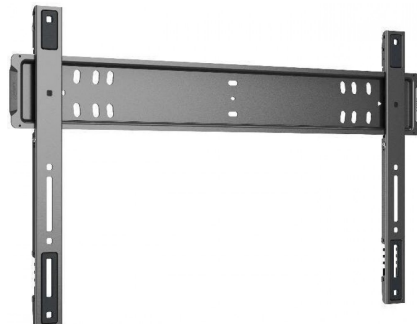

Vogels ELITE TVM 5705

Fabrikant: Vogels
Model: ELITE TVM 5705
Beschikbaarheid: Leverbaar, 2 tot 4 werkdagen

€99,99

Excl BTW: €82,64

Deze **Vogels ELITE TVM 5705 ULTRA SLIM 40-110" Televisiebeugel** biedt een ultrastrakke muurmontage op slechts 1,3 cm, een innovatief GuidanceSystem voor moeiteloos ophangen en een robuust ontwerp dat veilig televisies tot 110 inch draagt voor een perfecte, minimalistisch uitzijnde installatie.

Kenmerken van de Vogels ELITE TVM 5705

- Ultradun profiel voor een hoogwaardige, strakke look
- Robuuste constructie geschikt voor de zwaarste grote schermen

Innovatief GuidanceSystem

Het gepatenteerde GuidanceSystem begeleidt uw televisie via geleiderails precies naar de muurplaat, wat het alleen ophangen van een groot en zwaar scherm aanzienlijk vereenvoudigt en het risico op beschadiging minimaliseert.

Ultra Slim Design

Met een afstand van slechts 13 millimeter tot de muur creëert de beugel een zwevend effect, waardoor uw premium OLED of QLED televisie volledig tot zijn recht komt als een stijlvol en modern middelpunt in uw ruimte.