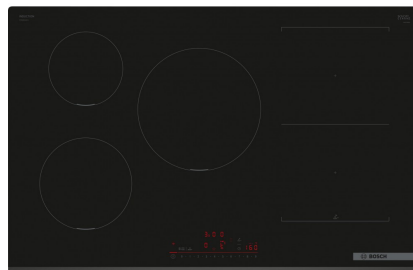

Bosch PVW831HC1E

Fabrikant: Bosch
Model: PVW831HC1E
Beschikbaarheid: Leverbaar, 2 tot 4 werkdagen

€999,00
Excl BTW: €825,62

Deze **Bosch PVW831HC1E** inductie kookplaat beschikt over 5 kookzones. De fraaie Bosch kookplaat heeft een breedte van 60 cm. Koken op inductie is de meest comfortabele en energie efficiënte manier van eten bereiden. Inductie kookplaten vragen een elektrische aansluiting. Deze kookplaat heeft een aansluitwaarde van 7400 Watt.

De DirectSelect kookplaat met PerfectFry Plus: Directe en eenvoudige bediening met temperatuursensor om aanbranden te voorkomen

- DirectSelect: directe, eenvoudige selectie van de gewenste kookzone, vermogen en extra functies.
- CombiZone: combineer twee inductiezones om groot kookgerei effectief te verwarmen.
- PerfectFry Plus: aanbranden behoort tot het verleden.
- Smart Hood Automatic: een bijpassende afzuigkap die zich tijdens het koken automatisch aanpast aan de instellingen van je kookplaat.
- Favorietentoets: personaliseer je kookplaat met Home Connect.

Product eigenschappen:

Fysieke kenmerken	
Energielabel	
EAN	4242005394449
Gewicht	29.00 kg
Afmeting (HxBxD)	5.10cm x 80.20cm x 52.20cm

Specificaties:

Belangrijkste specificaties	
Kookplaat	Inductie
Kookzones	5
Elektra aansluiting	2 fasen
Algemeen	
Plaatsing apparaat	Inbouw
Serie	Serie 6
Soort kookplaat	Inductie kookplaat
Gebruik	Huishoudelijk
Modellijn	Lijnmodel
Eigenschappen	
Kookplaat randen	Voorkant facet geslepen
Programma's en functies	
Boosterfunctie	Ja
Warmhoudfunctie	Nee
Bediening	
Smart bediening	Ja
Aansluitingen	
Aansluitspanning	220-240 V
Aansluitwaarde	7400 W
Design	
Basiskleur	Zwart
Specificaties	
Aantal kookzones	5
Aantal vermogensstanden	17