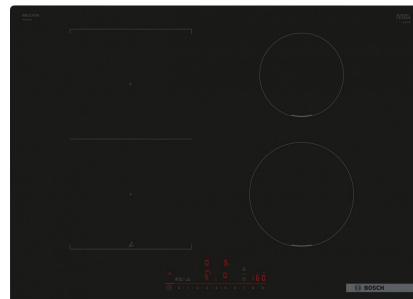

Bosch PVS731HC1E

Fabrikant: Bosch
Model: PVS731HC1E
Beschikbaarheid: Leverbaar, 2 tot 4 werkdagen

€749,00
Excl BTW: €619,01

Deze **Bosch PVS731HC1E** inductie kookplaat beschikt over 4 kookzones. De fraaie Bosch kookplaat heeft een breedte van 60 cm. Koken op inductie is de meest comfortabele en energie efficiënte manier van eten bereiden. Inductie kookplaten vragen een elektrische aansluiting. Deze kookplaat heeft een aansluitwaarde van 6900 Watt.

De DirectSelect kookplaat met PerfectFry Plus: Directe en eenvoudige bediening met temperatuursensor om aanbranden te voorkomen

- DirectSelect: directe, eenvoudige selectie van de gewenste kookzone, vermogen en extra functies.
- CombiZone: combineer twee inductiezones om groot kookgerei effectief te verwarmen.
- PerfectFry Plus: aanbranden behoort tot het verleden.
- Smart Hood Automatic: een bijpassende afzuigkap die zich tijdens het koken automatisch aanpast aan de instellingen van je kookplaat.
- Favorietentoets: personaliseer je kookplaat met Home Connect.

Product eigenschappen:

Fysieke kenmerken	
Energielabel	
EAN	4242005394340
Gewicht	21.00 kg
Afmeting (HxBxD)	5.10cm x 71.00cm x 52.20cm

Specificaties:

Belangrijkste specificaties	
Kookplaat	Inductie
Kookzones	4
Elektra aansluiting	2 fasen
Algemeen	
Plaatsing apparaat	Inbouw
Serie	Serie 6
Soort kookplaat	Inductie kookplaat
Gebruik	Huishoudelijk
Modellijn	Lijnmodel
Eigenschappen	
Kookplaat randen	Voorkant facet geslepen
Programma's en functies	
Boosterfunctie	Ja
Warmhoudfunctie	Nee
Bediening	
Smart bediening	Ja
Aansluitingen	
Aansluitspanning	220-240 V
Aansluitwaarde	6900 W
Design	
Basiskleur	Zwart
Specificaties	
Aantal kookzones	4
Aantal vermogensstanden	17