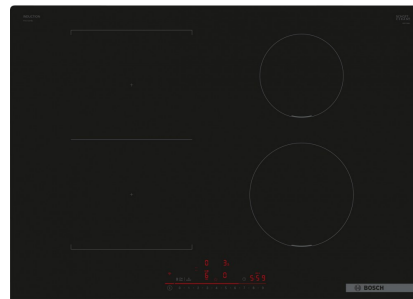

Bosch PVS731HB1E

Fabrikant: Bosch
Model: PVS731HB1E
Beschikbaarheid: Leverbaar, 2 tot 4 werkdagen

€758,00
Excl BTW: €626,45

Deze **Bosch PVS731HB1E** inductie kookplaat beschikt over 4 kookzones. De fraaie Bosch kookplaat heeft een breedte van 60 cm. Koken op inductie is de meest comfortabele en energie efficiënte manier van eten bereiden. Inductie kookplaten vragen een elektrische aansluiting. Deze kookplaat heeft een aansluitwaarde van 6900 Watt.

De DirectSelect kookplaat: Directe en eenvoudige bediening

- DirectSelect: directe, eenvoudige selectie van de gewenste kookzone, vermogen en extra functies.
- CombiZone: combineer twee inductiezones om groot kookgerei effectief te verwarmen.
- Smart Hood Automatic: een bijpassende afzuigkap die zich tijdens het koken automatisch aanpast aan de instellingen van je kookplaat.
- Favorietentoets: personaliseer je kookplaat met Home Connect.
- Facet voor: elegant, aantrekkelijk ontwerp met afgeschuinde voorkant.

Product eigenschappen:

Fysieke kenmerken	
Energielabel	
EAN	4242005394333
Gewicht	21.00 kg
Afmeting (HxBxD)	5.10cm x 71.00cm x 52.20cm

Specificaties:

Belangrijkste specificaties	
Kookplaat	Inductie
Kookzones	4
Elektra aansluiting	2 fasen
Algemeen	
Plaatsing apparaat	Inbouw
Serie	Serie 6
Soort kookplaat	Inductie kookplaat
Gebruik	Huishoudelijk
Modellijn	Lijnmodel
Eigenschappen	
Kookplaat randen	Voorkant facet geslepen
Programma's en functies	
Boosterfunctie	Ja
Warmhoudfunctie	Nee
Bediening	
Smart bediening	Ja
Aansluitingen	
Aansluitspanning	220-240 V
Aansluitwaarde	6900 W
Design	
Basiskleur	Zwart
Specificaties	
Aantal kookzones	4
Aantal vermogensstanden	17