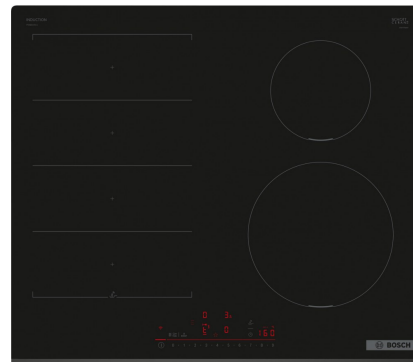

## Bosch PIX631HC1E

Fabrikant: Bosch  
Model: PIX631HC1E  
Beschikbaarheid: Leverbaar, 2 tot 4 werkdagen

**€758,00**  
Excl BTW: €626,45

Deze **Bosch PIX631HC1E** inductie kookplaat beschikt over 4 kookzones. De fraaie Bosch kookplaat heeft een breedte van 60 cm. Koken op inductie is de meest comfortabele en energie efficiënte manier van eten bereiden. Inductie kookplaten vragen een elektrische aansluiting. Deze kookplaat heeft een aansluitwaarde van 7400 Watt.

De DirectSelect kookplaat met PerfectFry Plus: Directe en eenvoudige bediening met temperatuursensor om aanbranden te voorkomen

- DirectSelect: directe, eenvoudige selectie van de gewenste kookzone, vermogen en extra functies.
- FlexInduction: meer ruimte op je kookplaat voor grote pannen.
- PerfectFry Plus: aanbranden behoort tot het verleden.
- Makkelijke Flex Zones: past de kookzones aan jouw behoeften aan.
- Smart Hood Automatic: een bijpassende afzuigkap die zich tijdens het koken automatisch aanpast aan de instellingen van je kookplaat.

### Product eigenschappen:

Fysieke kenmerken	
Energielabel	
EAN	4242005394111
Gewicht	27.00 kg
Afmeting (HxBxD)	5.10cm x 59.20cm x 52.20cm

**Specificaties:**

<b>Belangrijkste specificaties</b>	
Kookplaat	Inductie
Kookzones	4
Elektra aansluiting	2 fasen
<b>Algemeen</b>	
Plaatsing apparaat	Inbouw
Serie	Serie   6
Soort kookplaat	Inductie kookplaat
Gebruik	Huishoudelijk
Modellijn	Lijnmodel
<b>Eigenschappen</b>	
Kookplaat randen	Voorkant facet geslepen
<b>Programma's en functies</b>	
Boosterfunctie	Ja
Warmhoudfunctie	Nee
<b>Bediening</b>	
Smart bediening	Ja
<b>Aansluitingen</b>	
Aansluitspanning	220-240 V
Aansluitwaarde	7400 W
<b>Design</b>	
Basiskleur	Zwart
<b>Specificaties</b>	
Aantal kookzones	4
Aantal vermogensstanden	17