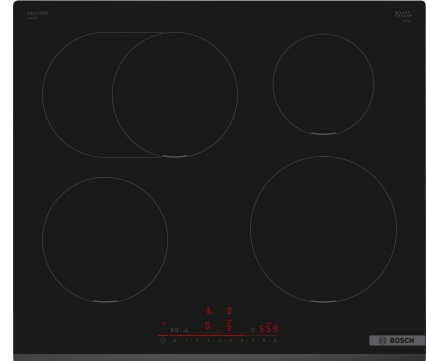

Bosch PIF631HB1E

Fabrikant: Bosch
Model: PIF631HB1E
Beschikbaarheid: Leverbaar, 2 tot 4 werkdagen

€749,00
Excl BTW: €619,01

Deze **Bosch PIF631HB1E** inductie kookplaat beschikt over 4 kookzones. De fraaie Bosch kookplaat heeft een breedte van 60 cm. Koken op inductie is de meest comfortabele en energie efficiënte manier van eten bereiden. Inductie kookplaten vragen een elektrische aansluiting. Deze kookplaat heeft een aansluitwaarde van 7400 Watt.

De DirectSelect kookplaat: Directe en eenvoudige bediening

- DirectSelect: directe, eenvoudige selectie van de gewenste kookzone, vermogen en extra functies.
- Zone voor braadpan: extra kookzone die je aan kan zetten voor grote pannen zoals braadpannen.
- Smart Hood Automatic: een bijpassende afzuigkap die zich tijdens het koken automatisch aanpast aan de instellingen van je kookplaat.
- Favorietentoets: personaliseer je kookplaat met Home Connect.
- Facet voor: elegant, aantrekkelijk ontwerp met afgeschuinde voorkant.

Product eigenschappen:

Fysieke kenmerken	
Energielabel	
EAN	4242005393978
Gewicht	25.00 kg
Afmeting (HxBxD)	5.10cm x 59.20cm x 52.20cm

Specificaties:

Belangrijkste specificaties	
Kookplaat	Inductie
Kookzones	4
Elektra aansluiting	2 fasen
Algemeen	
Plaatsing apparaat	Inbouw
Serie	Serie 6
Soort kookplaat	Inductie kookplaat
Gebruik	Huishoudelijk
Modellijn	Lijnmodel
Eigenschappen	
Kookplaat randen	Voorkant facet geslepen
Programma's en functies	
Boosterfunctie	Ja
Warmhoudfunctie	Nee
Bediening	
Smart bediening	Ja
Aansluitingen	
Aansluitspanning	220-240 V
Aansluitwaarde	7400 W
Design	
Basiskleur	Zwart
Specificaties	
Aantal kookzones	4
Aantal vermogensstanden	17