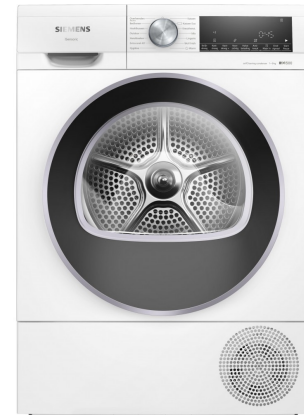

Siemens WQ45G2D5NL

Fabrikant: Siemens
Model: WQ45G2D5NL
Beschikbaarheid: Leverbaar, 2 tot 4 werkdagen

€1.013,00

Excl BTW: €837,19

Deze **Siemens WQ45G2D5NL** is een solide warmtepompdroger met een vulgewicht van 9 kg. De wasdroger heeft een geluidsniveau van 61 dB. Op het gebied van energieverbruik scoort deze droger een energielabel A+++.

Uitstekende prestaties met A+++, selfCleaning condenser en autoDry voor een zorgvuldige droging van je wasgoed.

- selfCleaning condensor: Verwijdert pluizen en bespaart je tijd en moeite.
- autoDry: Zacht en zorgvuldig drogen om je kleding te beschermen.
- speedPack: Bespaar tijd met onze snelle en efficiënte wasdrogers.
- Energieklasse A+++: Onze meest energiezuinige droger.
- Halve belading: Optimaliseer de duur van kleinere ladingen met een nauwkeurige schatting van het gekozen programma.

Product eigenschappen:

Fysieke kenmerken	
Energielabel	A+++
EAN	4242003939956
Gewicht	53.00 kg
Afmeting (HxBxD)	84.20cm x 59.80cm x 61.30cm

Specificaties:

Belangrijkste specificaties	
Vulgewicht	9 kg
Geluidsniveau	Zeer stil - 61 dB
Algemeen	
Plaatsing apparaat	Vrijstaand
Serie	iQ500
Type wasdroger	Warmtepompdroger
Type wasmachine	Voorlader
Gebruik	Huishoudelijk
Modellijn	Lijnmodel
Programma's en functies	
Specifieke droogprogramma's	Katoen, Overhemden, Eco, Lingerie, Handdoeken, Hoofdkussen, Mix, Outdoor, Extra snel, Kreukherstellend, Wol, Tijdprogramma warm
Comfort en ergonomie	
Binnenverlichting	Nee
Resttijdindicatie	Ja
Zelfreinigende condensor	Ja
Condensafvoer	Via waterafvoer, Opvang in reservoir
Indicators	Legen condensbak, Reinigen filters
Aansluitingen	
Aansluitspanning	220-240 V
Aansluitwaarde	600 W
Lengte aansluitsnoer	145.0 cm
Type stekker	Schuko
Technisch	
Scharnieren verwisselbaar	Nee
Draairichting deur	Rechts