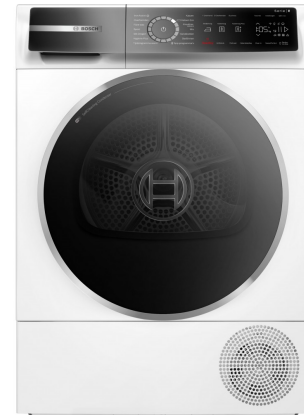

## Bosch WQB246C7NL

Fabrikant: Bosch  
Model: WQB246C7NL  
Beschikbaarheid: Leverbaar, 2 tot 4 werkdagen

**€1.319,00**  
Excl BTW: €1.090,08

Deze degelijke **Bosch WQB246C7NL** warmtepompdroger heeft een vulgewicht van 9 kg. De wasdroger heeft een geluidsniveau van 58 dB. Op het gebied van energieverbruik scoort deze droger een energielabel A+++ -10%.

Een uitstekende warmtepompdroger met Smart Dry via Home Connect. Maximaliseer je energiebesparing met A+++-10%\* en de Self Cleaning condensor. Bescherm je kledingstukken met Auto Dry en verminder strijkgoed dankzij Iron Assist.

- Energieklasse A+++ -10%
- Energielabel A+++: energiezuinige drogers.
- Zelfreinigende condensor: houdt de condensor vrij van pluïsjes om de hoogste A+++ energiezuinigheid te behouden.
- Auto Dry: droogt automatisch tot de gewenste droogheid.
- Iron Assist: stoombehandeling voor minder kreukels en strijkgoed.

### Product eigenschappen:

Fysieke kenmerken	
Energielabel	A+++
EAN	4242005364398
Gewicht	55.20 kg
Afmeting (HxBxD)	84.20cm x 59.80cm x 61.30cm

**Specificaties:**

<b>Beknopte specificaties</b>	
Vulgewicht	9 kg
Geluidsniveau	Zeer stil - 58 dB
<b>Algemeen</b>	
Bouwworm	Vrijstaand
Serie	Serie   8
Type wasdroger	Warmtepompdroger
Type wasmachine	Voorlader
Gebruik	Huishoudelijk
Modellijn	Lijnmodel
<b>Programma's en functies</b>	
Specifieke droogprogramma's	Katoen, Overhemden, Eco, Fijne was, Handdoeken, Mix, Sportkleding, Kreukherstellend, Tijdprogramma warm
<b>Comfort</b>	
Binnenverlichting	Ja
Resttijdindicatie	Ja
Zelfreinigende condensor	Ja
Condensafvoer	Via waterafvoer, Opvang in reservoir
Indicators	Legen condensbak, Reinigen filters
<b>Aansluiting</b>	
Aansluitspanning	220-240 V
Aansluitwaarde	600 W
Lengte aansluitsnoer	145.0 cm
Type stekker	Schuko
<b>Technisch</b>	
Scharnieren verwisselbaar	Ja
Draairichting deur	Rechts