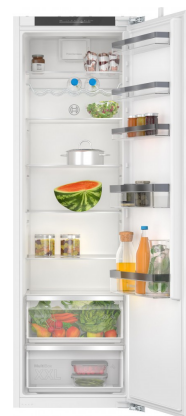

Bosch KIR81VFE0

Fabrikant: Bosch
Model: KIR81VFE0
Beschikbaarheid: Leverbaar, 2 tot 4 werkdagen

€992,00
Excl BTW: €819,83

Deze **Bosch KIR81VFE0** inbouw koelkast heeft een totale netto inhoud van 310 ltr. De koelkast heeft een zuinig energielabel E en een geluidsniveau van 35 dB. Energiezuinige LED verlichting verlicht de binnenzijde helder en gelijkmatig.

Deze inbouw koelkast heeft een **nishoogte van 178 cm** en het meubelpaneel van uw keuken monteert u met een **deur-op-deur systeem**.

De ruime inbouw koelkast met Multi Box XXL lade voor groenten en fruit en met zeer stabiele deurvakken zorgt voor een optimale voedselopslag.

- Extra stabiele deurvakken: hoger en flexibeler voor extra ruimte en stabiliteit.
- Ledverlichting: verlicht de binnenzijde helder en gelijkmatig.
- SuperKoelen: koelt nieuw geplaatste etenswaren sneller en houdt al gekoelde producten lekker koud.

Technisch	
Scharnieren verwisselbaar	Ja
Draairichting deur	Rechts
Design	
Basiskleur	Wit
Aantal deuren	1 deur
Specificaties	
Aantal deurvakken	5
Aantal draagplateaus in koelgedeelte	6
Temperatuurregeling	Digitaal - temperatuurkeuze
Lamptype	LED
Prestaties en verbruik	
Energieverbruik per jaar	114 kWh
Geluidsniveau	35 dB
Zekerheid	
Alarmsignaal open deur	Nee
Toebehoren en accessoires	
Flessenrooster	Ja