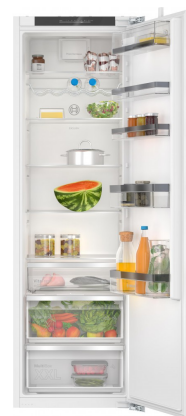

## Bosch KIR81EDD0

Fabrikant: Bosch  
Model: KIR81EDD0 EXCLUSIV  
Beschikbaarheid: Leverbaar, 2 tot 4 werkdagen

**€1.099,00**

Excl BTW: €908,26

Deze **Bosch KIR81EDD0 EXCLUSIV** inbouw koelkast heeft een totale netto inhoud van 310 ltr. De koelkast heeft een zuinig energielabel D en een geluidsniveau van 34 dB. Energiezuinige LED verlichting verlicht de binnenzijde helder en gelijkmatig.

Deze inbouw koelkast heeft een **nishoogte van 178 cm** en het meubelpaneel van uw keuken monteert u met een **deur-op-deur systeem**.

De ruimtelijke inbouwkoelkast met VitaFresh XXL <0°C> systeem, zeer stabiele deurvallen, alarmfunctie en soft close deuren voor optimaal bewaren.

- Extra stabiele deurvakken: hoger en flexibeler voor extra ruimte en stabiliteit.
- Ledverlichting: verlicht de binnenzijde helder en gelijkmatig.
- SuperKoelen: koelt nieuw geplaatste etenswaren sneller en houdt al gekoelde producten lekker koud.

<b>Technisch</b>	
Scharnieren verwisselbaar	Ja
Draairichting deur	Rechts
<b>Design</b>	
Basiskleur	Wit
Aantal deuren	1 deur
<b>Specificaties</b>	
Aantal deurvakken	4
Aantal draagplateaus in koelgedeelte	5
Temperatuurregeling	Digitaal - temperatuurkeuze
Lamptype	LED
<b>Prestaties en verbruik</b>	
Energieverbruik per jaar	91 kWh
Geluidsniveau	34 dB
<b>Zekerheid</b>	
Alarmsignaal open deur	Nee
<b>Toebehoren en accessoires</b>	
Flessenrooster	Ja