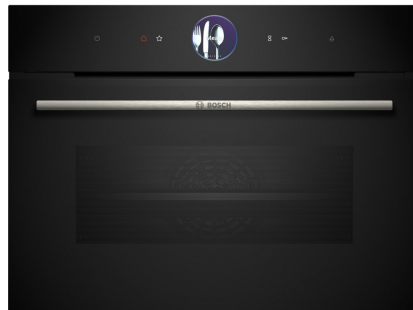

Bosch CSG7364B1

Fabrikant: Bosch
Model: CSG7364B1
Beschikbaarheid: Leverbaar, 2 tot 4 werkdagen

€1.539,00
Excl BTW: €1.271,90

De **Bosch CSG7364B1** inbouwoven met stoom heeft een oveninhoud van 47 liter. Deze veelzijdige inbouwoven beschikt over 21 verwarmingssystemen waarmee u een veelvoud aan gerechten kunt bereiden. Verder gaat deze Bosch oven spaarzaam om met energie wat beloond is met een zuinig energielabel A+.

De compacte bakoven met stoom met digitale bedieningsring, TFT-touchdisplay en Assist-functie voor maaltijden. PerfectBake Plus, PerfectRoast Plus en Home Connect voor bediening via de App.

- Digital Control Ring: de simpele en innovatieve manier om oveninstellingen te selecteren.
- TFT-Touchdisplay Plus: eenvoudige bediening dankzij de innovatieve Digital Control Ring en een groter TFT-touchscreen.
- Steam Plus: voor een zachte, gezonde voedselbereiding tot 120 °C.
- Automatisch uitschakelen: het kookproces stopt vanzelf wanneer je gerecht klaar is.
- PerfectBake Plus: regelt zelf de instellingen en vertelt je wanneer je gerecht uit de oven kan.