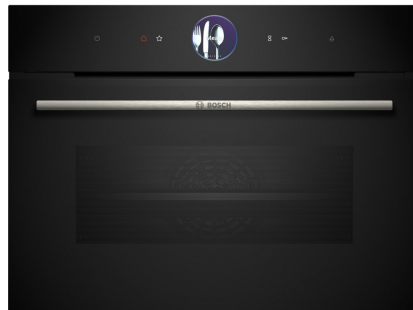

Bosch CSG7361B1

Fabrikant: Bosch
Model: CSG7361B1
Beschikbaarheid: Leverbaar, 2 tot 4 werkdagen

€1.699,00
Excl BTW: €1.404,13

De **Bosch CSG7361B1** inbouwoven met stoom heeft een oveninhoud van 47 liter. Deze veelzijdige inbouwoven beschikt over 21 verwarmingssystemen waarmee u een veelvoud aan gerechten kunt bereiden. Verder gaat deze Bosch oven spaarzaam om met energie wat beloond is met een zuinig energielabel A+.

De compacte bakoven met stoom met digitale bedieningsring, TFT-touchscreen en hetelucht-functie: laat je geleidelijk koken combineren met de kracht van hete lucht. Home Connect voor bediening via de App.

- Digital Control Ring: de simpele en innovatieve manier om oveninstellingen te selecteren.
- TFT-Touchdisplay Plus: eenvoudige bediening dankzij de innovatieve Digital Control Ring en een groter TFT-touchscreen.
- Steam Plus: voor een zachte, gezonde voedselbereiding tot 120 °C.
- Automatisch uitschakelen: het kookproces stopt vanzelf wanneer je gerecht klaar is.
- Oven Assistent: kies eenvoudig het juiste programma.