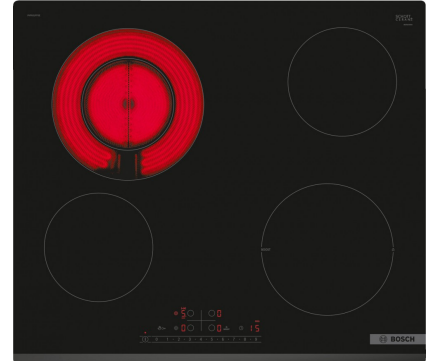

## Bosch PKF631FP3E

Fabrikant: Bosch  
Model: PKF631FP3E  
Beschikbaarheid: Leverbaar, 2 tot 4 werkdagen

**€599,00**  
Excl BTW: €495,04

Deze solide gebouwde **Bosch PKF631FP3E** keramische kookplaat beschikt over 4 vitro-keramische kookzones. De Bosch kookplaat heeft een breedte van 60 cm. Een keramische kookplaat heeft een glad en gelijkmatig oppervlak, waardoor je deze eenvoudig kunt reinigen, het maakt uw leven dus een stukje gemakkelijker. Keramische kookplaten hebben een elektrische aansluiting, waarbij deze kookplaat een aansluitwaarde heeft van 6900 Watt.

De keramische kookplaat maakt u het koken en schoonmaken bijzonder eenvoudig.

- DirectSelect: selecteer makkelijk en direct je gewenste kookzone, vermogen en extra functies.
- Variabele kookzone van 21 cm.
- Schuin front: elegant, aantrekkelijk ontwerp met afgeschuinde voorkant.
- PowerBoost: tot wel 20% extra vermogen op je elektrische kookplaat.
- Restart: onthoudt de laatst gekozen instellingen als de kookplaat per ongeluk uitschakelt.