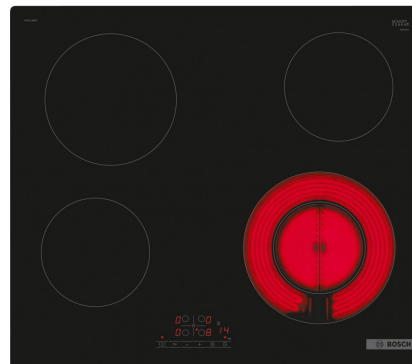

Bosch PKF611BB2E

Fabrikant: Bosch
Model: PKF611BB2E
Beschikbaarheid: Leverbaar, 2 tot 4 werkdagen

€349,00
Excl BTW: €288,43

Deze solide gebouwde **Bosch PKF611BB2E** keramische kookplaat beschikt over 4 vitro-keramische kookzones. De Bosch kookplaat heeft een breedte van 60 cm. Een keramische kookplaat heeft een glad en gelijkmatig oppervlak, waardoor je deze eenvoudig kunt reinigen, het maakt uw leven dus een stukje gemakkelijker. Keramische kookplaten hebben een elektrische aansluiting, waarbij deze kookplaat een aansluitwaarde heeft van 6600 Watt.

De keramische kookplaat maakt u het koken en schoonmaken bijzonder eenvoudig.

- Touch Select: selecteer makkelijk je gewenste kookzone en vermogensstand.
- Variabele kookzone van 21 cm.
- Restart: onthoudt de laatst gekozen instellingen als de kookplaat per ongeluk uitschakelt.
- Timer met uitschakelfunctie: schakelt je geselecteerde kookzone uit na een vooraf bepaalde tijd.
- Kinderbeveiliging: vergrendelt het bedieningspaneel en beschermt tegen onbedoelde wijzigingen van de instellingen.

Product eigenschappen:

Fysieke kenmerken	
Energielabel	
EAN	4242005280421
Gewicht	7.40 kg
Afmeting (HxBxD)	4.50cm x 59.20cm x 52.20cm

Specificaties:

Belangrijkste specificaties	
Kookplaat	Keramisch
Kookzones	4
Elektra aansluiting	2 fasen
Algemeen	
Plaatsing apparaat	Inbouw
Serie	Serie 4
Soort kookplaat	Keramische kookplaat
Gebruik	Huishoudelijk
Modellijn	Lijnmodel
Eigenschappen	
Kookplaat randen	Randloos
Programma's en functies	
Boosterfunctie	Nee
Warmhoudfunctie	Nee
Merkspecifieke functies kookplaat	Easy Touch
Aansluitingen	
Aansluitwaarde	6600 W
Design	
Basiskleur	Zwart
Specificaties	
Aantal kookzones	4
Aantal vermogensstanden	17
Afmetingen en gewicht	
Commerciële breedte	60 cm