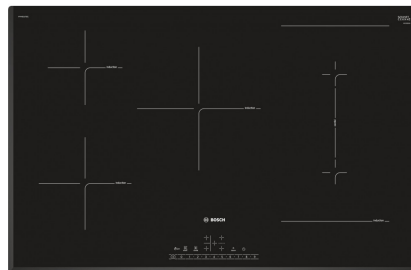

## Bosch PVW851FB5E

Fabrikant: Bosch  
Model: PVW851FB5E  
Beschikbaarheid: Leverbaar, 2 tot 4 werkdagen

**€1.249,00**  
Excl BTW: €1.032,23

Deze fraai gebouwde **Bosch PVW851FB5E** inductie kookplaat beschikt over 5 kookzones. De Bosch kookplaat heeft een breedte van 80 cm. Koken op inductie is de meest comfortabele en energie efficiënte manier van eten bereiden. Inductie kookplaten vragen een elektrische aansluiting. Deze kookplaat heeft een aansluitwaarde van 7400 Watt.

De CombiInduction kookplaat: voor twee grote pannen op twee aan elkaar gekoppelde kookzones.

- DirectSelect: selecteer makkelijk en direct je gewenste kookzone, vermogen en extra functies.
- CombiZone: combineer twee inductiezones om groot kookgerei effectief te verwarmen.
- U-Bevel: elegant, aantrekkelijk ontwerp met afgeschuinde voor- en zijkanten.
- PowerBoost: tot wel 50% meer vermogen voor sneller verwarmen op inductie.
- Restart: onthoudt de laatst gekozen instellingen als de kookplaat per ongeluk uitschakelt.

### Product eigenschappen:

Fysieke kenmerken	
Energielabel	
EAN	4242005088836
Gewicht	12.80 kg
Afmeting (HxBxD)	5.10cm x 80.20cm x 52.20cm

**Specificaties:**

<b>Belangrijkste specificaties</b>	
Kookplaat	Inductie
Kookzones	5
Elektra aansluiting	2 fasen
<b>Algemeen</b>	
Plaatsing apparaat	Inbouw
Serie	Serie   6
Soort kookplaat	Inductie kookplaat
Gebruik	Huishoudelijk
Modellijn	Lijnmodel
<b>Eigenschappen</b>	
Kookplaat randen	U-facet
<b>Programma's en functies</b>	
Boosterfunctie	Ja
Warmhoudfunctie	Nee
Merkspecifieke functies kookplaat	DirectSelect
<b>Aansluitingen</b>	
Aansluitwaarde	7400 W
<b>Design</b>	
Basiskleur	Zwart
<b>Specificaties</b>	
Aantal kookzones	5
Aantal vermogensstanden	17
<b>Afmetingen en gewicht</b>	
Commerciële breedte	80 cm