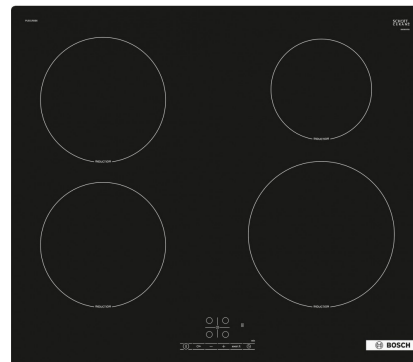

Bosch PUE61RBB6E

Fabrikant: Bosch
Model: PUE61RBB6E
Beschikbaarheid: Leverbaar, 2 tot 4 werkdagen

€445,00
Excl BTW: €367,77

Deze fraai gebouwde **Bosch PUE61RBB6E** inductie kookplaat beschikt over 4 kookzones. De Bosch kookplaat heeft een breedte van 60 cm. Koken op inductie is de meest comfortabele en energie efficiënte manier van eten bereiden. Inductie kookplaten vragen een elektrische aansluiting. Deze kookplaat heeft een aansluitwaarde van 4600 Watt.

Product eigenschappen:

Fysieke kenmerken	
Energielabel	
EAN	4242005289875
Gewicht	9.10 kg
Afmeting (HxBxD)	5.10cm x 59.20cm x 52.20cm

Specificaties:

Belangrijkste specificaties	
Kookplaat	Inductie
Kookzones	4
Elektra aansluiting	2 fasen
Algemeen	
Plaatsing apparaat	Inbouw
Serie	Serie 4
Soort kookplaat	Inductie kookplaat
Gebruik	Huishoudelijk
Modellijn	Lijnmodel
Eigenschappen	
Kookplaat randen	Randloos
Programma's en functies	
Boosterfunctie	Ja
Warmhoudfunctie	Nee
Merkspecifieke functies kookplaat	Easy Touch, Basic touch control
Aansluitingen	
Aansluitwaarde	4600 W
Design	
Basiskleur	Zwart
Specificaties	
Aantal kookzones	4
Aantal vermogensstanden	17
Afmetingen en gewicht	
Commerciële breedte	60 cm