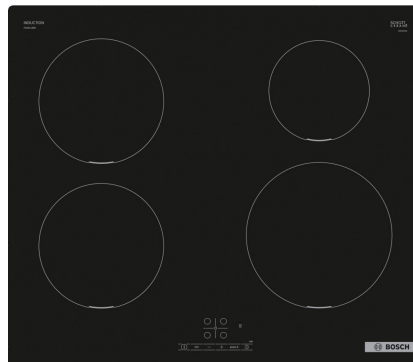

## Bosch PUE611BB5D

Fabrikant: Bosch  
Model: PUE611BB5D  
Beschikbaarheid: Leverbaar, 2 tot 4 werkdagen

**€419,00**  
Excl BTW: €346,28

Deze fraai gebouwde **Bosch PUE611BB5D** inductie kookplaat beschikt over 4 kookzones. De Bosch kookplaat heeft een breedte van 60 cm. Koken op inductie is de meest comfortabele en energie efficiënte manier van eten bereiden. Inductie kookplaten vragen een elektrische aansluiting. Deze kookplaat heeft een aansluitwaarde van 3700 Watt.

De inductiekookplaat voor snel, veilig en schoon koken met laag energieverbruik.

- Touch Select: selecteer makkelijk je gewenste kookzone en vermogensstand.
- PowerBoost: tot wel 50% meer vermogen voor sneller verwarmen op inductie.
- Restart: onthoudt de laatst gekozen instellingen als de kookplaat per ongeluk uitschakelt.
- Timer met uitschakelfunctie: schakelt je geselecteerde kookzone uit na een vooraf bepaalde tijd.
- Kinderbeveiliging: vergrendelt het bedieningspaneel en beschermt tegen onbedoelde wijzigingen van de instellingen.

### Product eigenschappen:

Fysieke kenmerken	
Energielabel	
EAN	4242005286089
Gewicht	10.90 kg
Afmeting (HxBxD)	5.10cm x 59.20cm x 52.20cm

**Specificaties:**

<b>Belangrijkste specificaties</b>	
Kookplaat	Inductie
Kookzones	4
Elektra aansluiting	2 fasen
<b>Algemeen</b>	
Plaatsing apparaat	Inbouw
Serie	Serie   4
Soort kookplaat	Inductie kookplaat
Gebruik	Huishoudelijk
Modellijn	Lijnmodel
<b>Eigenschappen</b>	
Kookplaat randen	Randloos
<b>Programma's en functies</b>	
Boosterfunctie	Ja
Warmhoudfunctie	Nee
Merkspecifieke functies kookplaat	Easy Touch, Basic touch control
<b>Aansluitingen</b>	
Aansluitwaarde	3700 W
<b>Design</b>	
Basiskleur	Zwart
<b>Specificaties</b>	
Aantal kookzones	4
Aantal vermogensstanden	17
<b>Afmetingen en gewicht</b>	
Commerciële breedte	60 cm