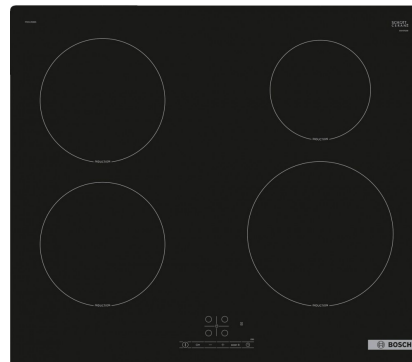

Bosch PIE61RBB5E

Fabrikant: Bosch
Model: PIE61RBB5E
Beschikbaarheid: Leverbaar, 2 tot 4 werkdagen

€452,00
Excl BTW: €373,55

Deze fraai gebouwde **Bosch PIE61RBB5E** inductie kookplaat beschikt over 4 kookzones. De Bosch kookplaat heeft een breedte van 60 cm. Koken op inductie is de meest comfortabele en energie efficiënte manier van eten bereiden. Inductie kookplaten vragen een elektrische aansluiting. Deze kookplaat heeft een aansluitwaarde van 7400 Watt.

De inductiekookplaat voor snel, veilig en schoon koken met laag energieverbruik.

- Touch Select: selecteer makkelijk je gewenste kookzone en vermogensstand.
- PowerBoost: tot wel 50% meer vermogen voor sneller verwarmen op inductie.
- Restart: onthoudt de laatst gekozen instellingen als de kookplaat per ongeluk uitschakelt.
- Timer met uitschakelfunctie: schakelt je geselecteerde kookzone uit na een vooraf bepaalde tijd.
- Kinderbeveiliging: vergrendelt het bedieningspaneel en beschermt tegen onbedoelde wijzigingen van de instellingen.

Product eigenschappen:

Fysieke kenmerken	
Energielabel	
EAN	4242005289356
Gewicht	11.10 kg
Afmeting (HxBxD)	5.10cm x 59.20cm x 52.20cm

Specificaties:

Belangrijkste specificaties	
Kookplaat	Inductie
Kookzones	4
Elektra aansluiting	2 fasen
Algemeen	
Plaatsing apparaat	Inbouw
Serie	Serie 4
Soort kookplaat	Inductie kookplaat
Gebruik	Huishoudelijk
Modellijn	Lijnmodel
Eigenschappen	
Kookplaat randen	Randloos
Programma's en functies	
Boosterfunctie	Ja
Warmhoudfunctie	Nee
Merkspecifieke functies kookplaat	Easy Touch, Basic touch control
Aansluitingen	
Aansluitwaarde	7400 W
Design	
Basiskleur	Zwart
Specificaties	
Aantal kookzones	4
Aantal vermogensstanden	17
Afmetingen en gewicht	
Commerciële breedte	60 cm