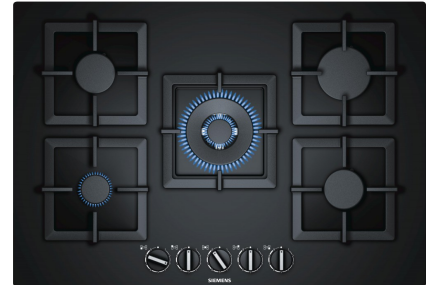

Siemens EP7A6QC20N

Fabrikant: Siemens
Model: EP7A6QC20N
Beschikbaarheid: Leverbaar, 2 tot 4 werkdagen

€869,00
Excl BTW: €718,18

Deze luxe Siemens EP7A6QC20N iQ500; gas-op-glas gaskookplaat heeft een breedte van 75 cm. Met stepFlame bereikt u een perfect kookresultaat, dankzij 9 nauwkeurig in te stellen vermogensstanden. De gaskookplaat heeft een geïntegreerde vonkontsteking, zwaardknoppen en thermo-elektrische beveiliging voor alle gasbranders. Hierdoor kookt u altijd veilig op gas.

Centraal is deze kookplaat uitgevoerd met een wokbrander met een maximaal vermogen van 4 kW. De gebruikte hoogwaardige materialen en vakmanschap maken deze kookplaat helemaal af, dit getuigen ook de individuele gietijzeren pannendragers.

Product eigenschappen:

Fysieke kenmerken	
Energielabel	
EAN	4242003742563
Gewicht	17.99 kg
Afmeting (HxBxD)	5.80cm x 75.20cm x 52.00cm

Specificaties:

Belangrijkste specificaties	
Kookplaat	Gas
Branders	5
Elektra aansluiting	1 fase
Algemeen	
Plaatsing apparaat	Inbouw
Serie	iQ500
Soort kookplaat	Gaskookplaat
Gebruik	Huishoudelijk
Modellijn	Lijnmodel
Eigenschappen	
Materiaal pandrager	Gietijzer
Kookplaat randen	Afgerond
Gas-op-Glas	Ja
Comfort en ergonomie	
Met wokbrander	Ja
Bediening	
Bedieningswijze	Draaiknop
Display	Nee
Aansluitingen	
Aansluiting op aantal fasen	1-fase
Aansluitwaarde gas	12500 W
Aansluitwaarde	1000 W
Design	
Basiskleur	Zwart